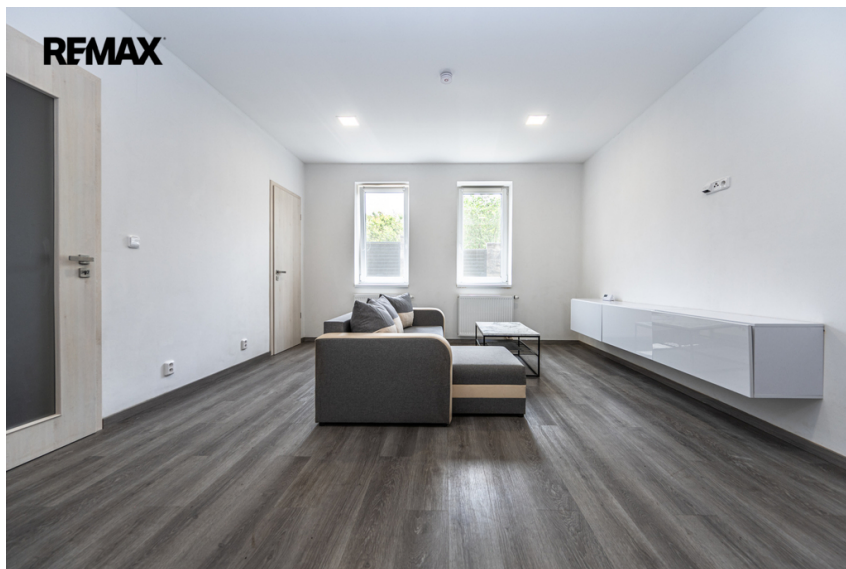

Pronájem rodinného domu, ul. U Trati, Praha 10

U trati, Praha 10, Praha

39 000 Kč

za měsíc

Pronájem - Domy a vily

Poloha objektu:	rohový
Druh objektu:	cihlová
Stav objektu:	po rekonstrukci
Počet podlaží v objektu:	1

Typ domu: patrový **Zastavěná plocha:** 83 m²
Užitná plocha: 120 m² **Plocha parcely:** 221 m²
Komunikace: asfaltová **Telekomunikace:** Telefon;
Internet

Vyřizuje: **Ing. Ondřej Novák**
GSM: 739500564