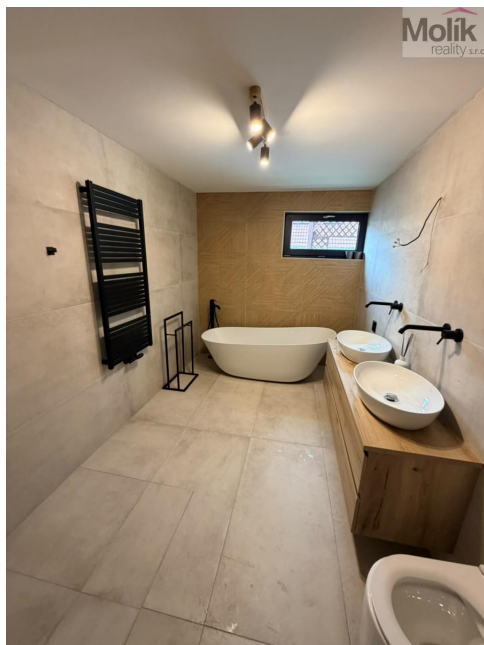

Rodinný dům 2+1, Svinčice

43401, Lužice

6 400 000 Kč

za nemovitost

Prodej - Domy a vily

Poloha objektu:	samostatný
Druh objektu:	cihlová
Stav objektu:	velmi dobrý
Počet podlaží v objektu:	2

Typ domu: patrový **Zastavěná plocha:** 140 m²
Užitná plocha: 224 m² **Plocha parcely:** 394 m²