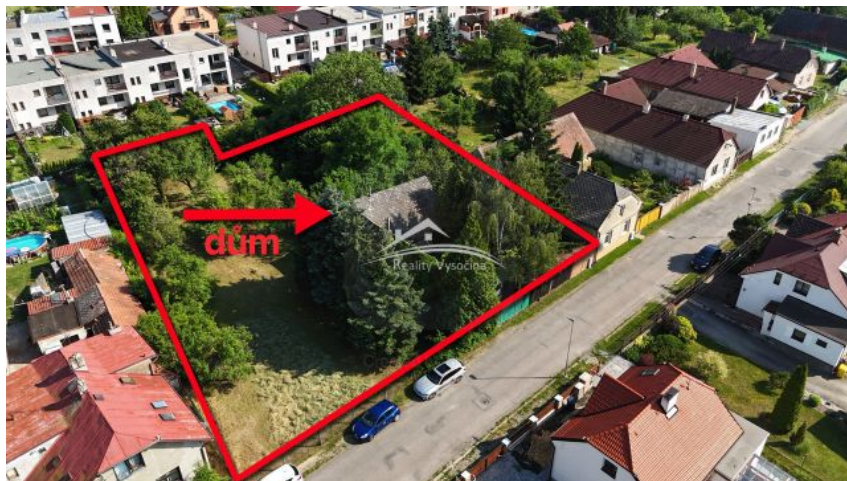

Pěkná chalupa 2+1 Chrast s pozemkem 2.129 m²

Na Pančavě, 53851, Chrast

3 790 000 Kč

za nemovitost

včetně provize RK
a právního servisu

Prodej - Chaty a rekreační objekty

Zastavěná plocha:	150 m ²
Užitná plocha:	100 m ²
Plocha parcely:	2129 m ²
Druh objektu:	smíšená

Stav objektu: před rekonstrukcí **Počet podlaží v objektu:** 1 **Občanská vybavenost:** Škola; Školka; Zdravotnická zařízení; Pošta; Supermarket; Kompletní síť obchodů a služeb **Elektřina:** Elektro - 230 V; Elektro - 400 V **Voda:** Vodovod **Energetická náročnost:** G - Mimořádně