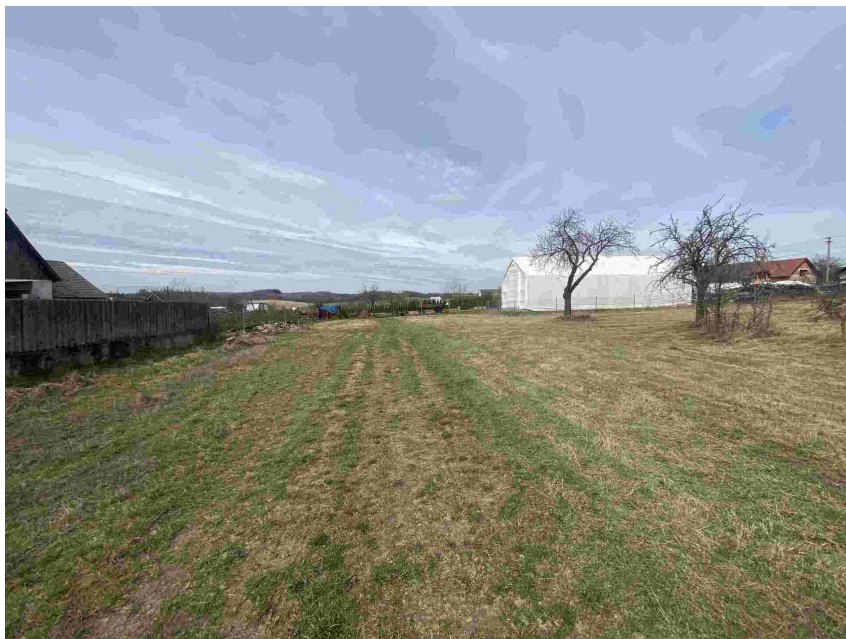

Dražba pozemku Zálesí u Bítova

Zálesí

333 000 Kč

za nemovitost

Uvedená cena je
cenou vyvolávací.

Prodej - Pozemky

Celková plocha: 1 254 m²

Druh pozemku: pro bydlení