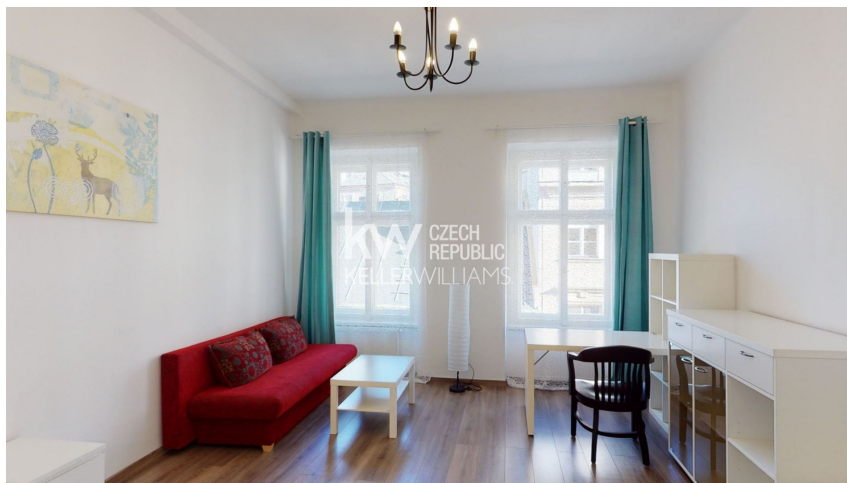

číslo zakázky:
30229

Pronájem krásného bytu 1+1 42 m² u Václavského náměstí - Praha - Nové Město

Krakovská, 11000, Praha 1, Praha

25 500 Kč

za měsíc

poplatky pro 1 osobu 1000 Kč
pro 2 osoby - 1500 Kč. Elektřina a plyn se převádí na nového nájemce.,