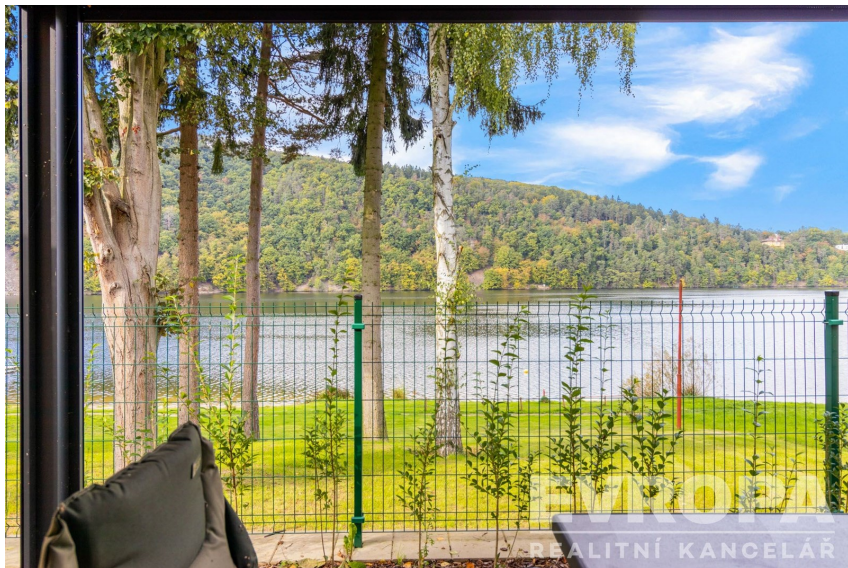

Prodej luxusní chaty přímo na pláži Slapské přehrady v uzavřeném areálu s bazénem Křečovice

17 998 000 Kč

za nemovitost

Prodej - Domy a vily

Poloha objektu: samostatný

Druh objektu: cihlová

Stav objektu: novostavba

Počet podlaží v objektu: 3

Typ domu: patrový **Zastavěná plocha:** 70 m²
Užitná plocha: 113 m² **Plocha parcely:** 270 m²
Plocha zahrady: 270 m² **Popis vybavení:** Bazén

Vyřizuje: **Matyáš Novák**

Tel.: 224 422 555, **GSM:** 776821387