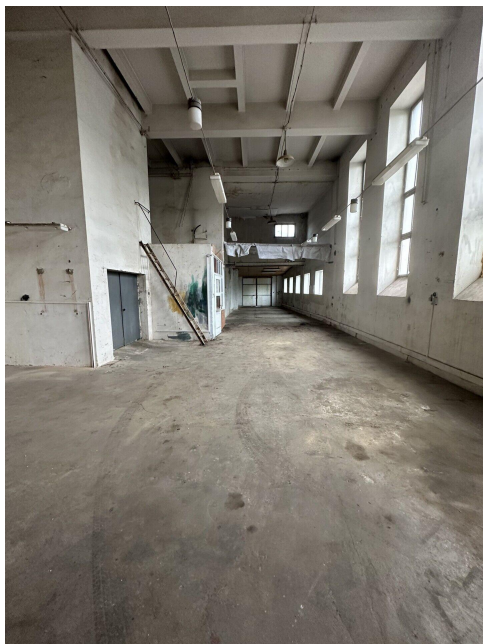

Skladovací prostor 200 m²

Stará, 46001, Stráž nad Nisou

26 000 Kč
za měsíc

+ DPH, cena k
jednání

Pronájem - Komerční prostory

| | |
|-------------------------------|-----------------------------|
| Druh objektu: | cihlová |
| Stav objektu: | dobrý |
| Druh prostor: | Skladovací |
| Energetická náročnost: | G - Mimořádně ne hospodárná |