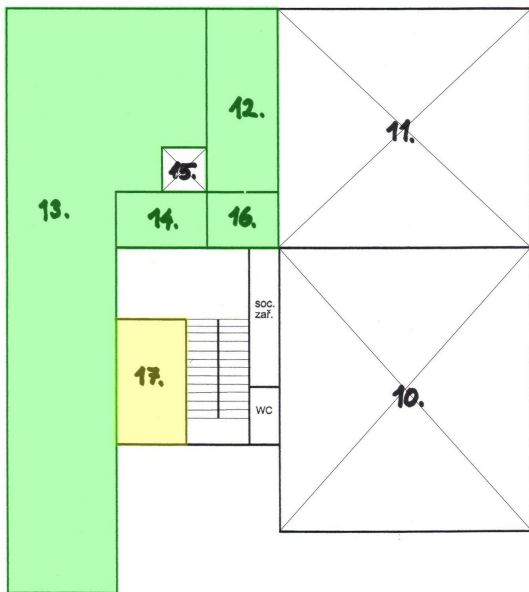

## Výrobní prostor 200 m<sup>2</sup>

Stará, 46001, Stráž nad Nisou

**26 000 Kč**

za měsíc

+ DPH, cena k  
jednání