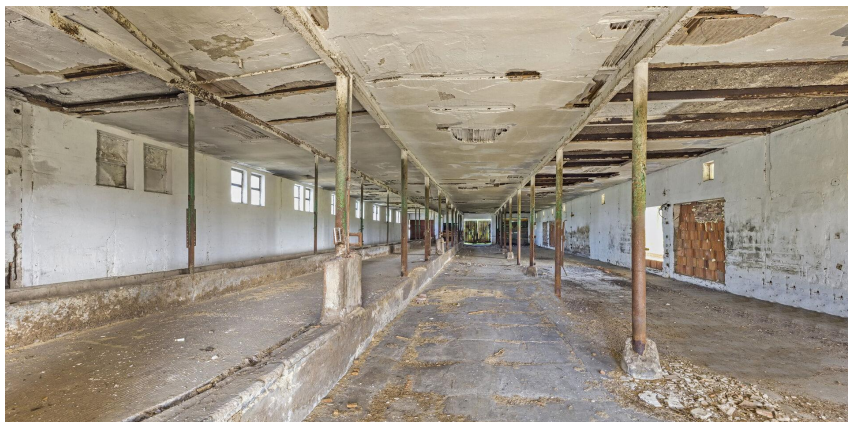

## Sklad 750 m<sup>2</sup> a venkovní zpevněné plochy 600 m<sup>2</sup>

Voděraďy

**30 Kč**  
za m<sup>2</sup>/měsíc

venkovní plochy 5  
Kč/m<sup>2</sup>/měsíc; +  
DPH a úhrady za  
spotřebované  
energie