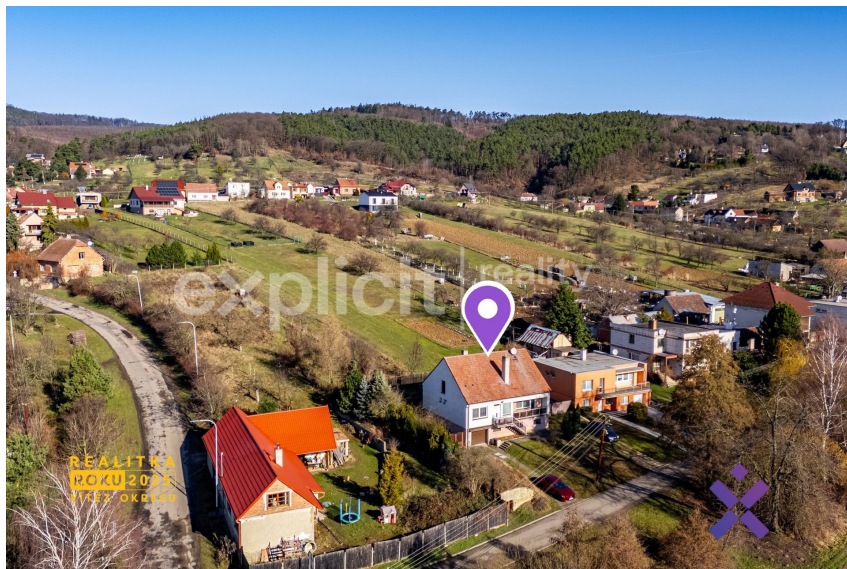

Prodej rodinného domu 229 m², Vřesovice

69648, Vřesovice

4 690 000 Kč

za nemovitost

Prodej - Domy a vily

Poloha objektu:	samostatný
Druh objektu:	cihlová
Stav objektu:	dobrý
Počet podlaží v objektu:	2

Typ domu: patrový **Zastavěná plocha:** 229 m²

Užitná plocha: 229 m² **Plocha parcely:** 596 m²

Ostatní: Garáž; Parkoviště **Komunikace:** asfaltová

Vyřizuje: **Richard Bábík**

Tel.: 773 022 220, **GSM:** 773 022 220

E-mail: info@explicitreality.cz