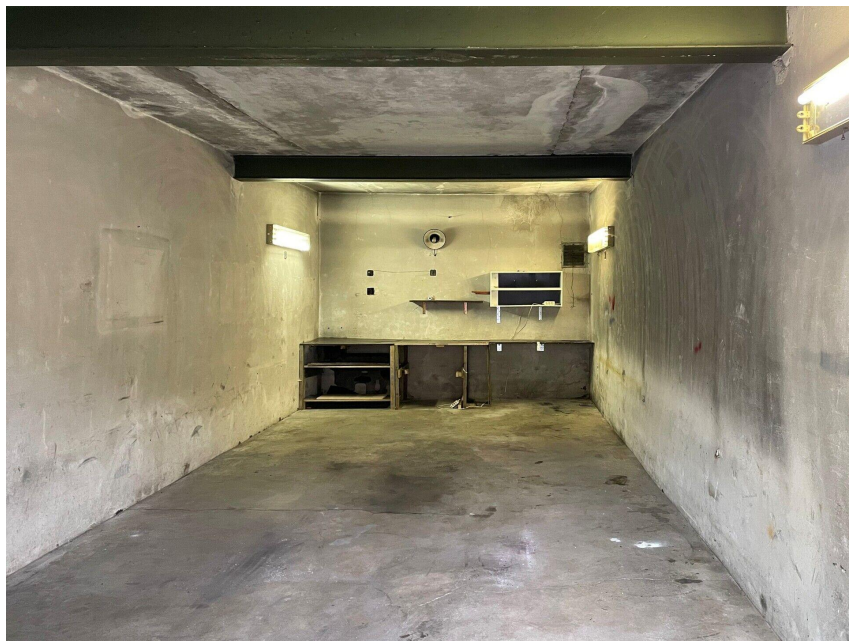

Pronájem malého skladu č. 5 o ploše 36 m²

Hlavní, 46851, Smržovka

4 500 Kč
za měsíc

+ úhrady za
spotřebovanou
elektrickou
energii

Pronájem - Komerční prostory

Druh objektu:	cihlová
Stav objektu:	velmi dobrý
Druh prostor:	Skladovací
Elektrina:	Elektro - 230 V