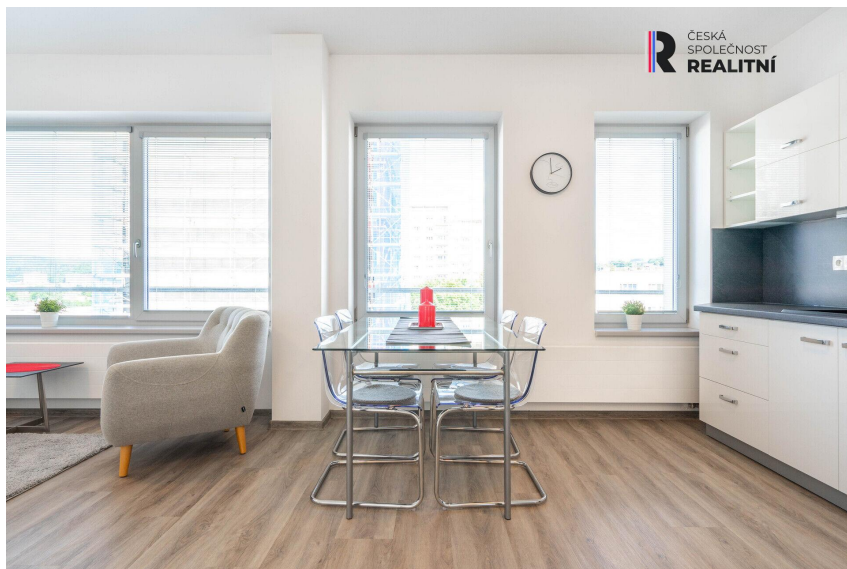

Pronájem vybaveného bytu 1kk v novostavbě BD, Zlín centrum, Lorencova ul. + kryté parkovací stání

Lorencova, 76001, Zlín

12 500 Kč

za měsíc

+ záloha na služby a energie 4.000,- Kč + park. stání 1.500,- Kč + kauce 25.000,- Kč + zpr. služby 12.500,- + DPH