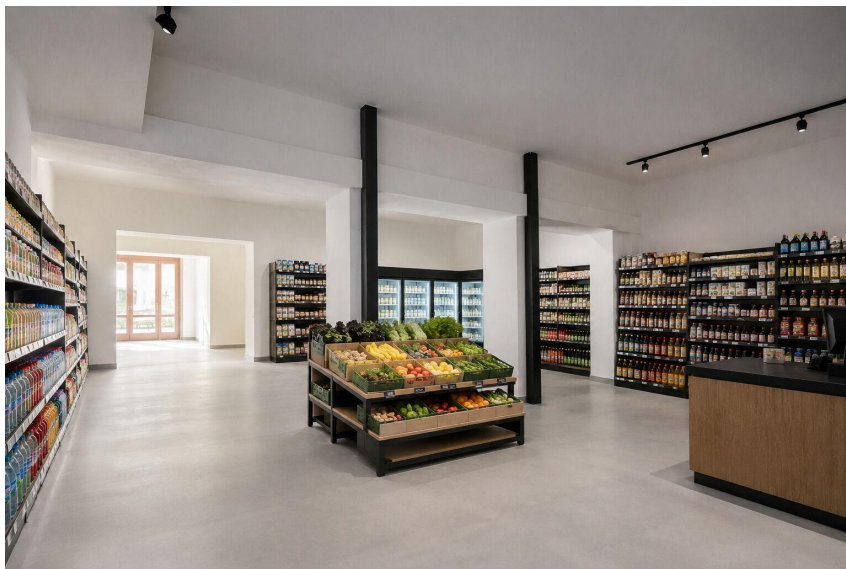

Pronájem komerčního prostoru - 110 m²

Rostovská, 10100, Praha 10, Praha

59 900 Kč

za měsíc

Pronájem - Komerční prostory

Druh objektu:	cihlová
Stav objektu:	po rekonstrukci
Druh prostor:	Obchodní
Elektřina:	Elektro - 230 V