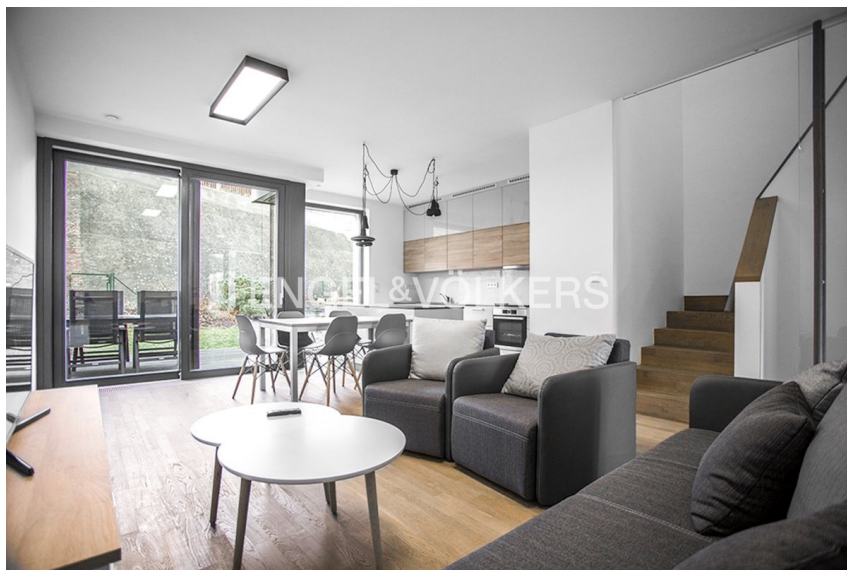

číslo zakázky:
146317-1

Rodinný dům v projektu Top' residence Šárecké údolí

V Šáreckém údolí, 16400, Praha 6, Praha

80 000 Kč
za měsíc

Poplatky 11 000
Kč + přepis
energií

Pronájem - Domy a vily

Poloha objektu:	řadový
Druh objektu:	smíšená
Stav objektu:	novostavba
Počet podlaží v objektu:	1

Typ domu: patrový **Zastavěná plocha:** 165 m²
Užitná plocha: 165 m² **Plocha parcely:** 170 m²
Ostatní: Garáž; Parkoviště **Energetická náročnost:**
A - Mimořádně úsporná

Vyřizuje: **Robert Depeš**

Tel.: 233 091 011, **GSM:** 737 431 898

E-mail: robert.depes@engelvoelkers.com