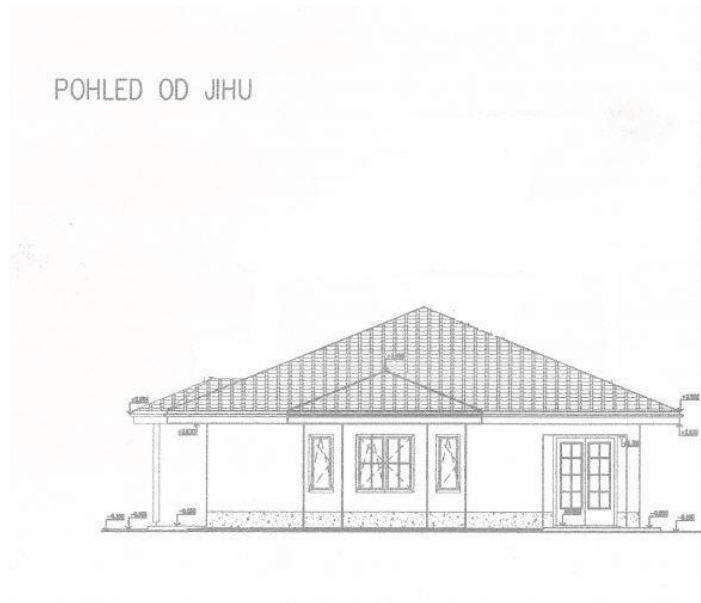

číslo zakázky:
N00105

Prodej rodinného domu 142 m², pozemek 424 m² Pardubice - Drozdice

53002, Pardubice IV, Pardubice

1 830 000 Kč

za nemovitost

Prodej - Domy a vily

Poloha objektu:	samostatný
Druh objektu:	cihlová
Stav objektu:	ve výstavbě (hrubá stavba)
Počet podlaží v objektu:	1

Typ domu: přízemní Zastavěná plocha: 155 m²

Užitná plocha: 142 m² Plocha parcely: 424 m²

Energetická náročnost: C - Úsporná

Vyřizuje: **Marcela Zavadilová**

Tel.: 608 603 010, **GSM:** 608 603 010

E-mail: domybytyol@seznam.cz