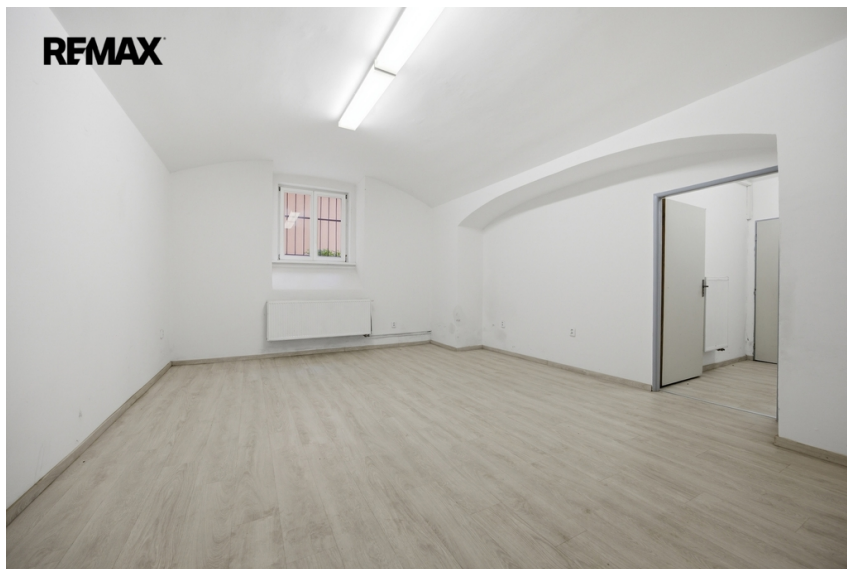

Pronájem obchodních prostor 65 m², Nové Město, Praha 2

Malá Štěpánská, Praha 2, Praha

17 000 Kč

za měsíc

vč. převodu médií
a zajištění
příslušného
pojištění

Pronájem - Komerční prostory

Plocha kanceláří: 65 m²

Druh objektu: cihlová

Stav objektu: dobrý

Druh prostor: Obchodní

Komunikace: dlážděná **Elektrina:** Elektro - 400 V

Voda: Vodovod **Plyn:** Plynovod **Energetická**

náročnost: D - Méně úsporná

Vyřizuje: **Mgr. Jakub Olach**

Tel.: 222 524 840, **GSM:** 776307562

E-mail: jakub.olach@re-max.cz