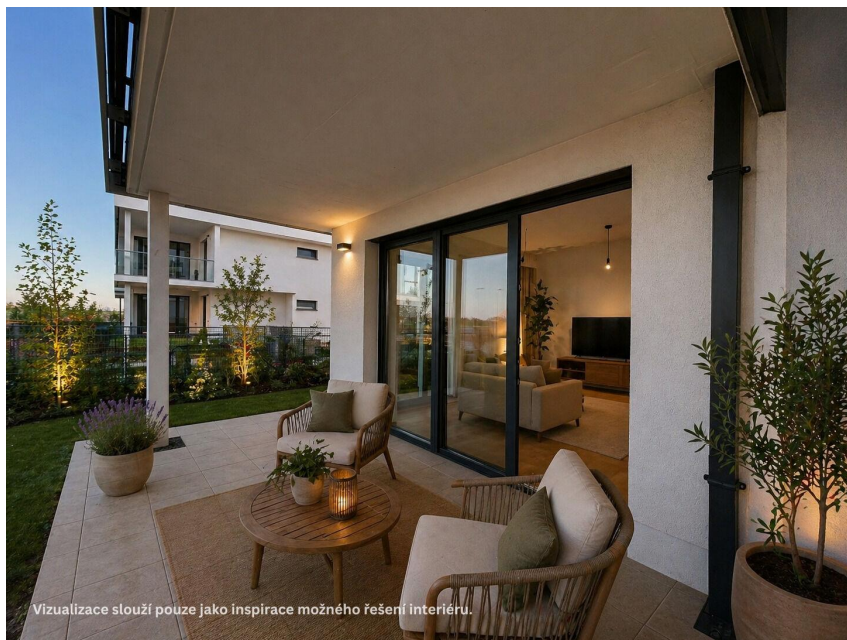

Vizualizace slouží pouze jako inspirace možného řešení interiéru.

Tel.: 800 810 100, **GSM:** 731 478 820

E-mail: info@novechabry.cz