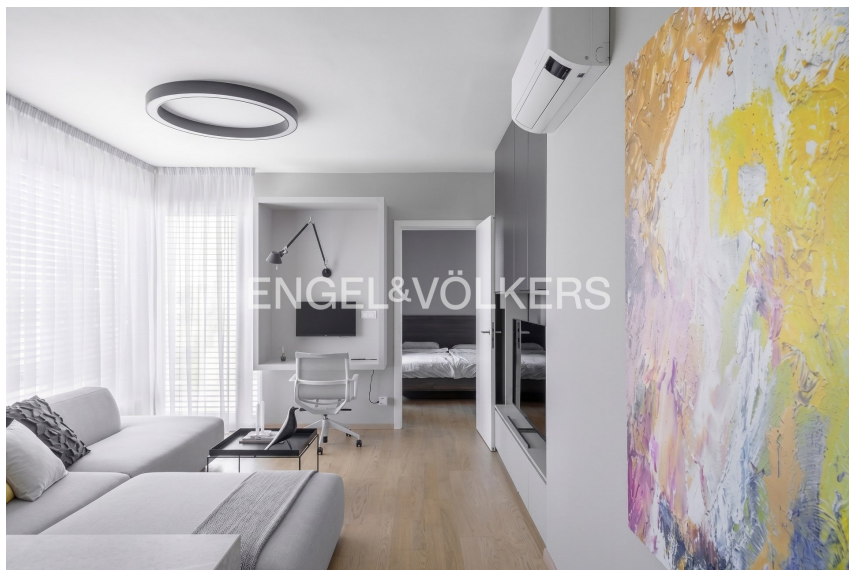

číslo zakázky:
146430

Designově kompletně zařízené 2+kk v rezidenci Sky Residence Bohdalec

U plynárny, 10100, Praha 10, Praha

33 500 Kč

za měsíc

Poplatky 5 500 Kč
+ elektřina

Pronájem - Byty

Bezbariérový byt: ano