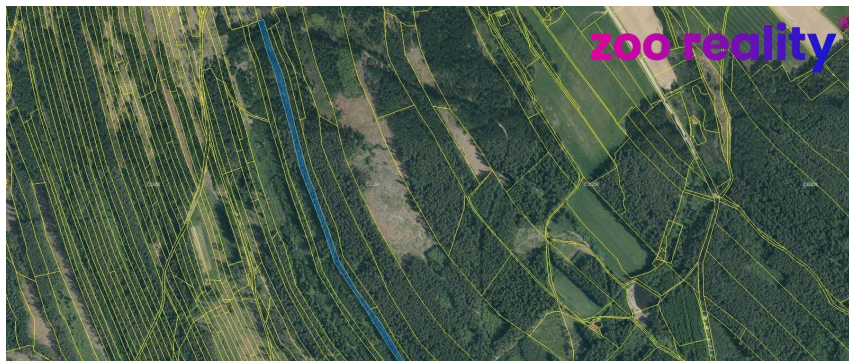

Prodej pozemek Lesy, 4 056 m² | Jindřichův Hradec, Jihočeský kraj, Deštná, 37825
37825, Deštná

259 000 Kč

za nemovitost

Prodej - Pozemky

Celková plocha: 4 056 m²

Druh pozemku: les

Energetická náročnost: A - Mimořádně úsporná