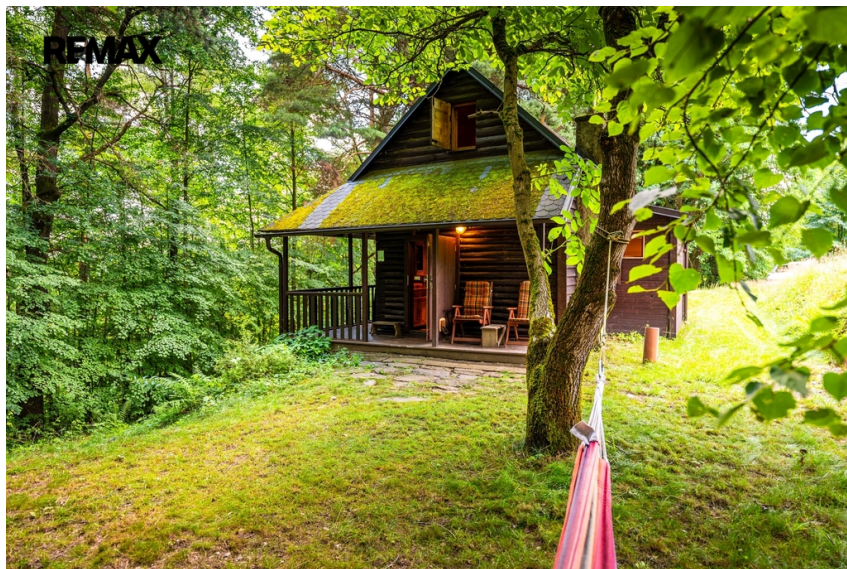

Chata v Pašinovicích s vlastní loukou

Komařice