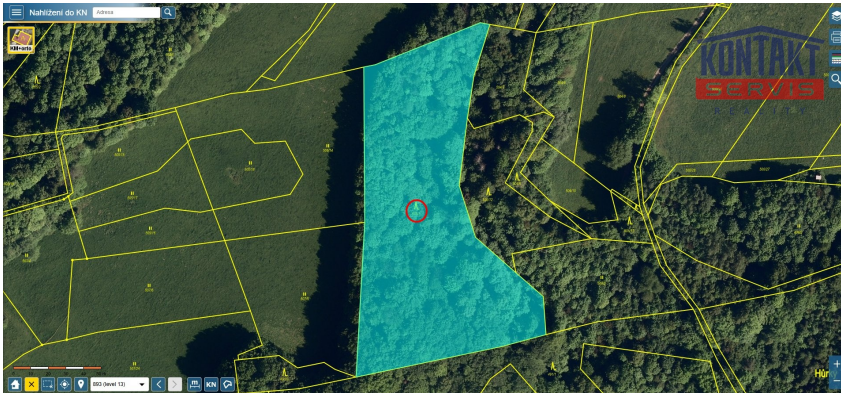

Celistvý lesní pozemek 1,2ha v kat. území Životice u Nového Jičína 74272, Životice u Nového Jičína

379 000 Kč

za nemovitost

29,75 Kč/m², bez
DPH, bez
poplatků, včetně
provize, včetně
právního servisu

Prodej - Pozemky

Celková plocha: 12 739 m²

Druh pozemku: les

Vyřizuje: **Veronika Šedivá**

Tel.: 605 238 493, **GSM:** 739 439 207

E-mail: veronika.sediva@kontaktservis.cz