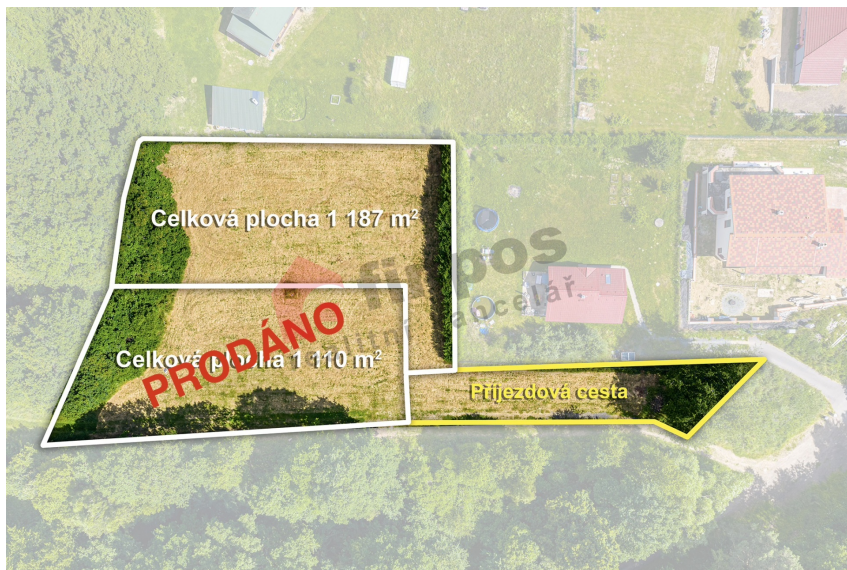

Prodej stavebního pozemku 1187 m² v Libži, okr. Benešov

Libež

3 530 000 Kč

za nemovitost

Prodej - Pozemky

Celková plocha: 1 187 m²

Druh pozemku: pro bydlení

Komunikace: neupravená