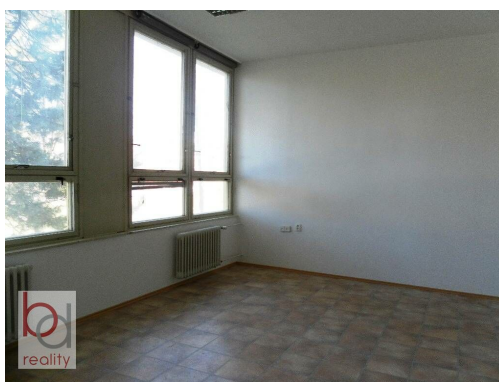

Pronájem kanceláře v ulici U Malše nedaleko centra Českých Budějovic

U Malše, České Budějovice

3 988 Kč
za měsíc

+2200,-Kč energie

Vyřizuje

Bohdana Divišová

Tel.: 602 174 000

GSM: 602174000

E-mail:

divisova@bdreality.cz

Plocha kanceláří:	36 m²	Druh objektu:	panelová
Stav objektu:	velmi dobrý	Druh prostor:	Kanceláře
Umístění objektu:	klidná část obce	Doprava:	silnice; MHD; autobus
Komunikace:	asfaltová	Elektrina:	Elektro - 230 V
Voda:	Voda - dálkový vodovod	Telekomunikace:	Internet
Plyn:	Plynovod	Topení:	Lokální - plynové
Odpad:	Kanalizace	Energetická náročnost:	E - Nehospodárná

POPIS NEMOVITOSTI: Nabízíme k pronájmu kancelářské prostory s možností vybudování kuchyňky, šatny, skladu. Nabízíme kancelářské prostory o celkové výměře 35,56m². Jedná se o 2 místnosti. Výměra kanceláře 30,58m², sklad s připojením vody a odpadem možno využít na kuchyňku. Podlahová krytina linoleum. Kancelář nově vybitelena s novou podlahou. Vhodné i pro zřízení služeb, kosmetiky. Volné ihned. Energetická náročnost budovy E.