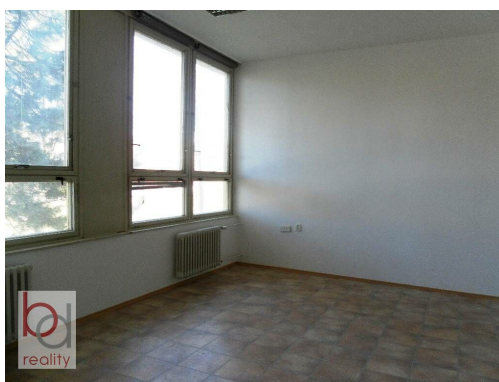

Pronájem kanceláře v ulici U Malše nedaleko centra Českých Budějovic

U Malše, České Budějovice

3 988 Kč
za měsíc

+2200,-Kč energie

Vyřizuje

Bohdana Divišová

Tel.: 602 174 000

GSM: 602174000

E-mail:

divisova@bdreality.cz

Plocha kanceláří:	36 m²	Druh objektu:	panelová
Stav objektu:	velmi dobrý	Druh prostor:	Kanceláře
Umístění objektu:	klidná část obce	Doprava:	silnice; MHD; autobus
Komunikace:	asfaltová	Elektrina:	Elektro - 230 V
Voda:	Voda - dálkový vodovod	Telekomunikace:	Internet
Plyn:	Plynovod	Topení:	Lokální - plynové
Odpad:	Kanalizace	Energetická náročnost:	E - Nehospodárná

POPIS NEMOVITOSTI: Nabízíme k pronájmu kancelářské prostory s možností vybudování kuchyňky, šatny, skladu Nabízíme kancelářské prostory o celkové výměře 35,56m². Jedná se o 2 místnosti. Výměra kanceláře 30,58m², sklad s připojením vody a odpadem možno využít na kuchyňku. Podlahová krytina linoleum. Kancelář nově vybitelena s novou podlahou. Vhodné i pro zřízení služeb, kosmetiky. Volné ihned. Energetická náročnost budovy E.