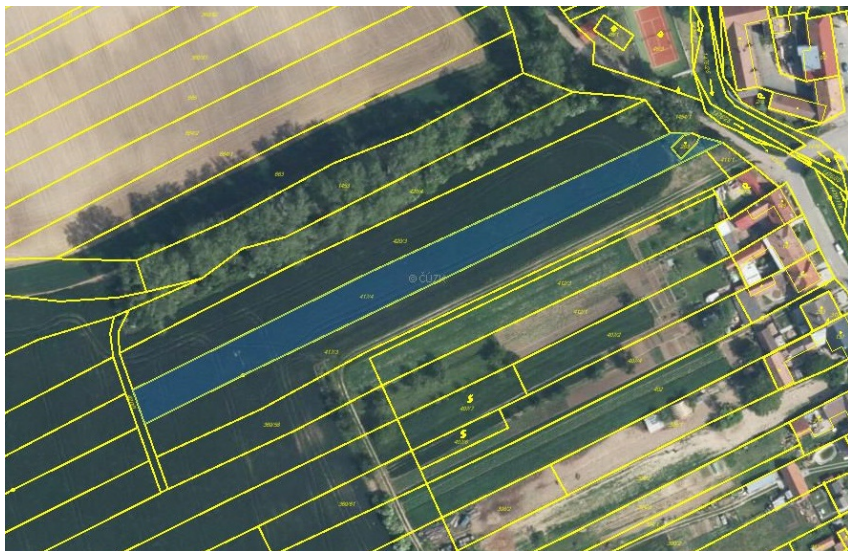

Pozemek o velikosti 3361 m², Hýsly, podíl 1/12

Hýsly

Neuvedeno

za nemovitost

Vyvolávací cena

Prodej - Pozemky

Celková plocha: 3 361 m²

Druh pozemku: zemědělská