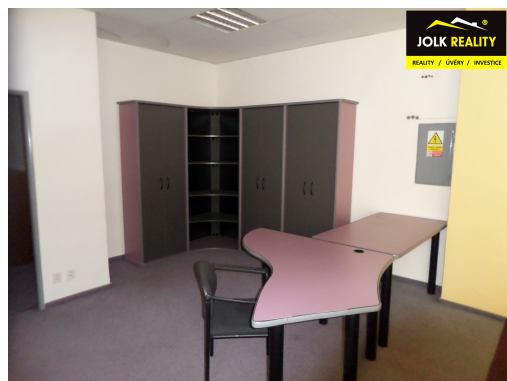

Pronájem, Kanceláře, 55 m²

Hradecká, 74601, Opava (nečleněná část města), Opava

2 500 Kč

za měsíc

cena 250Kč/m²/rok +
služby od 450 Kč/m²/rok

Vyřizuje

PaedDr. Věra

VERBÍKOVÁ

Tel.: 602 557 767

GSM: +420 734 799 235

E-mail:

verbikova@jolkreality.cz

Plocha kanceláří: 55 m²

Stav objektu: dobrý

Energetická náročnost: B - Úsporná

Druh objektu: cihlová

Druh prostor: Kanceláře

POPIS NEMOVITOSTI: Nabízíme k pronájmu kancelářské prostory o velikosti 14 m² až 55 m², 1. - 6. NP na Hradecké ulici v Opavě. Možnost využití sociálních zařízení, společných vřdy pro všechny kanceláře na patře. Prostory jsou vybaveny nábytkem (stoly, lavice, židle), k dispozici je i kuchyňka. V objektu je možné si pronajmout dále obchodní prostory, skladovací i parkovací místa. Kauce tříměsíční, odměna RK hrazena majitelem objektu.