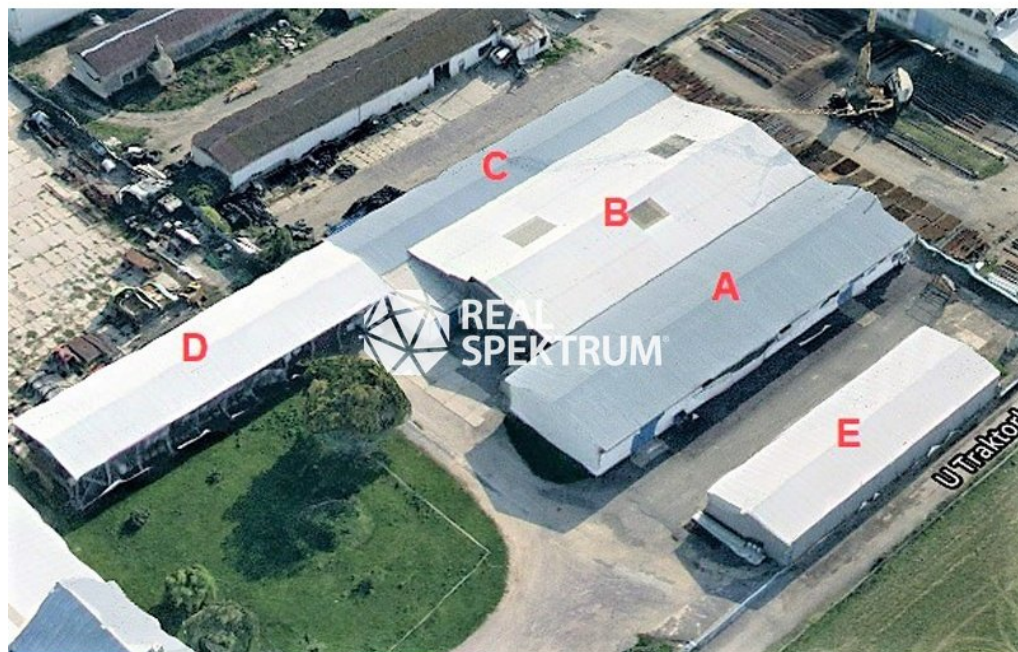

Pronájem výrobních a skladových ploch v uzavřeném areálu ve Znojmě - Oblekovice

Oblekovice, Znojmo

Neuvedeno

za měsíc

info v RK

Vyřizuje

Ing. Radek Březina
Tel.: +420 533 339 111

GSM: +420 602 411 584

E-mail:
radek.brezina@realspektrum.cz

Celková plocha:	2800 m ²	Počet podlaží:	1
Druh objektu:	cihlová	Stav objektu:	velmi dobrý
Účel budovy:	Sklad	Energetická náročnost:	G - Mimořádně nehospodárná

POPIS NEMOVITOSTI: Ve výhradním zastoupení majitele nabízíme k pronájmu skladové a výrobní prostory v průmyslové části města Znojma, u hlavního tahu směr Rakousko, 8 minut od hraničního přechodu. Areál se skládá z více objektů vhodných k výrobě i skladování. Přístup 24/7, možnost obsluhy kamionovou dopravou, dostatek manipulačních ploch

Celková užitná plocha k pronájmu: cca 2.800 m²

Jednotlivé budovy k pronájmu:

A - výrobní hala 690 m², B - skladová hala 960 m², C - skladová hala zděná 340 m², D - přístřešek pro venkovní skladování 480 m², E - plechová hala 370 m².

Inženýrské sítě: elektřina, voda, plyn, kanalizace.

Areál je oplocený, přístup 24/7, obsluha kamionem, dostatek manipulačních a odstavných ploch v areálu.

Pro bližší informace a prohlídku kontaktujte zástupce realitní společnosti.