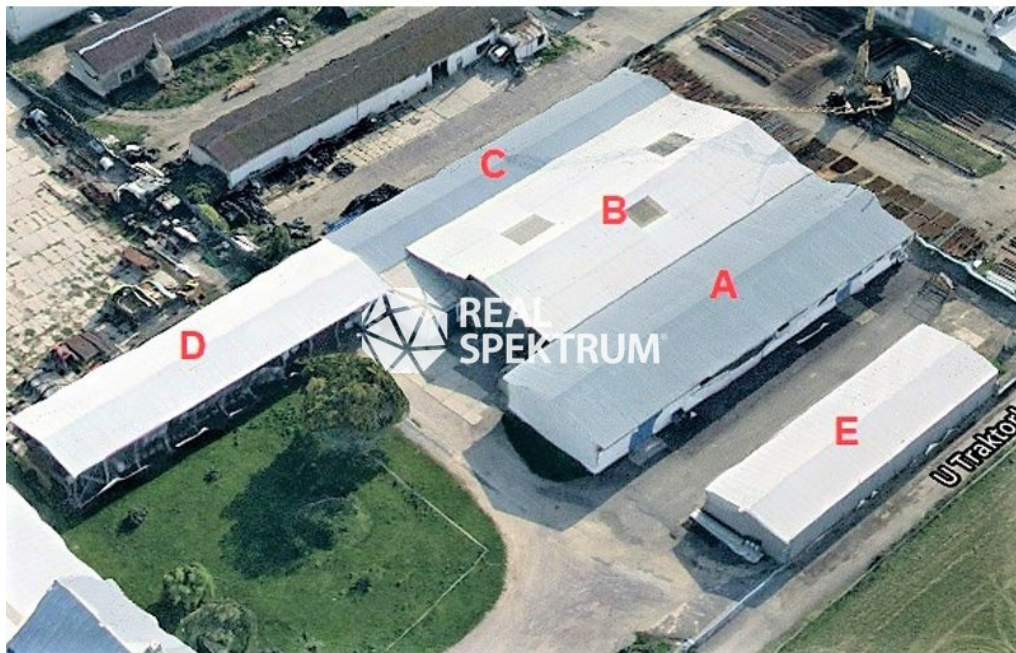

Pronájem výrobních a skladových ploch v uzavřeném areálu ve Znojmě - Oblekovice

Oblekovice, Znojmo

Neuvedeno

za měsíc

info v RK

Vyřizuje

Ing. Radek Březina

Tel.: +420 533 339 111

GSM: +420 602 411 584

E-mail:

radek.brezina@realspektrum.cz

Celková plocha:	2800 m ²	Počet podlaží:	1
Druh objektu:	cihlová	Stav objektu:	velmi dobrý
Účel budovy:	Sklad	Energetická náročnost:	G - Mimořádně nehospodárná

POPIS NEMOVITOSTI: Ve výhradním zastoupení majitele nabízíme k pronájmu skladové a výrobní prostory v průmyslové části města Znojma, u hlavního tahu směr Rakousko, 8 minut od hraničního přechodu. Areál se skládá z více objektů vhodných k výrobě i skladování. Přístup 24/7, možnost obsluhy kamionovou dopravou, dostatek manipulačních ploch

Celková užitná plocha k pronájmu: cca 2.800 m²

Jednotlivé budovy k pronájmu:

A - výrobní hala 690 m², B - skladová hala 960 m², C - skladová hala zděná 340 m², D - přístřešek pro venkovní skladování 480 m², E - plechová hala 370 m².