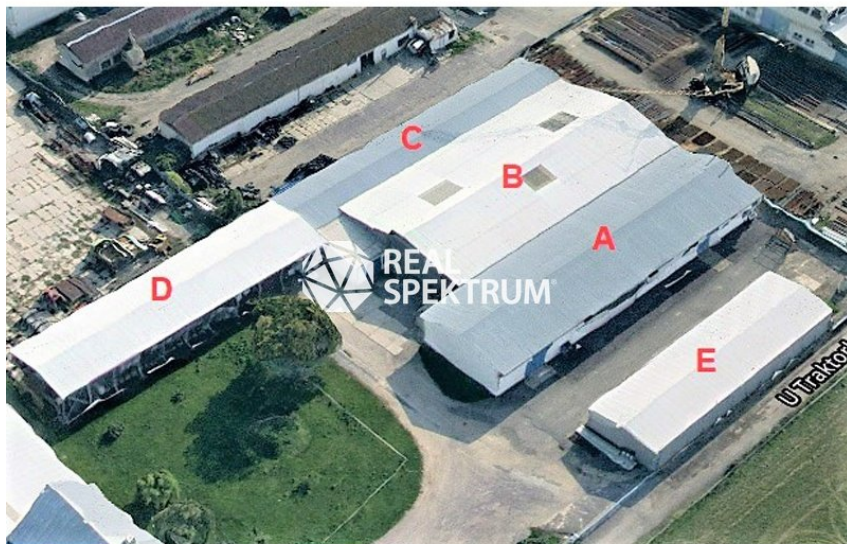

Pronájem výrobních a skladových ploch v uzavřeném areálu ve Znojmě - Oblekovice

Oblekovice, Znojmo

Neuvedeno

info v RK

za měsíc

Pronájem - Komerční objekty

Celková plocha: 2800 m²

Počet podlaží: 1

Druh objektu: cihlová

Stav objektu: velmi dobrý

Účel budovy: Sklad **Energetická náročnost:** G -
Mimořádně neohospodárná

Vyřizuje: **Ing. Radek Březina**

Tel.: 533 339 111, **GSM:** 602 411 584

E-mail: radek.brezina@realspektrum.cz