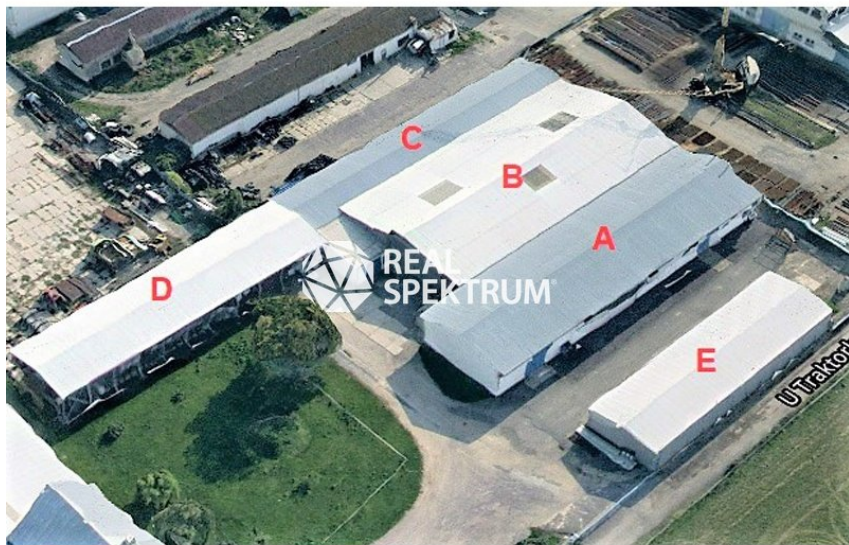

Pronájem výrobních a skladových ploch v uzavřeném areálu ve Znojmě - Oblekovice

Oblekovice, Znojmo

Neuvedeno

info v RK

za měsíc

Pronájem - Komerční objekty

Celková plocha: 2800 m²

Počet podlaží: 1

Druh objektu: cihlová

Stav objektu: velmi dobrý

Účel budovy: Sklad **Energetická náročnost:** G -
Mimořádně neohospodárná

Vyřizuje: **Ing. Radek Březina**

Tel.: 533 339 111, **GSM:** 602 411 584

E-mail: radek.brezina@realspektrum.cz