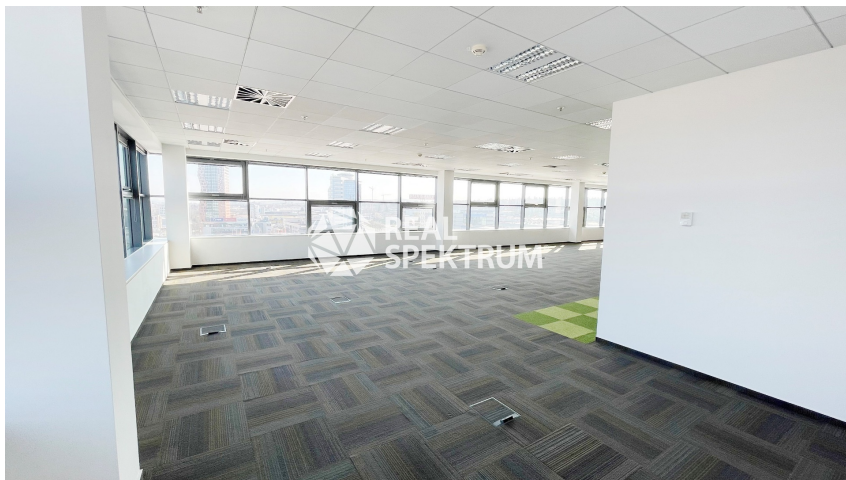

Pronájem kanceláří 936 m² - 8.NP, ulice Holandská, Brno

Holandská, 63900, Brno-střed, Brno

304 200 Kč

za měsíc

+ provozní
náklady, neplatíte
provizi RK

Pronájem - Komerční prostory

Plocha kanceláří: 936 m²

Druh objektu: cihlová

Stav objektu: velmi dobrý

Druh prostor: Kanceláře

Ostatní: Bezbarierový přístup; Výtah; Parkoviště
Energetická náročnost: B - Úsporná

Vyřizuje: **Mgr. Jan Dufek**

Tel.: 800 800 099, 533 339 111, **GSM:** 724 405
366

E-mail: jan.dufek@realspektrum.cz