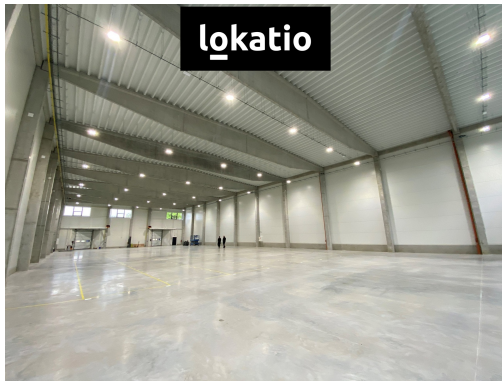

Skladovací a výrobní areál k pronájmu (sklady, haly, výrobní prostory) - Rousínov

Rousínov

Neuvedeno

za m²/měsíc

cena k jednání, neplatíte provizi

Vyřizuje

Magdaléna Véberová

Tel.: 775 332 000

GSM: +420 736 746 148

E-mail:

magdalena.veberova@lokatio.cz

Celková plocha:	1514 m²	Počet podlaží:	1
Druh objektu:	smíšená	Stav objektu:	velmi dobrý
Účel budovy:	Sklad	Energetická náročnost:	G - Mimořádně nehospodárná

POPIS NEMOVITOSTI: BEZ PROVIZE nabízíme k pronájmu novou výstavbu v Rousínově, o celkové ploše 6.000 m2. Aktuálně je dokončena výstavba průmyslové haly o velikosti 1514 m2, volná IHNED. Hala je vhodná pro logistiku, skladování a lehkou výrobu. Areál je velmi dobře dostupný z dálnice D1.

K DISPOZICI

☐ hala 1.514 m2 - Q2/2024

☐ zázemí pro zaměstnance (kancelář, šatna, WC, sprcha)

SPECIFIKACE

☐ světlá výška 9,8 m

☐ nosnost podlah 10t/m2

☐ přístup pomocí ramp

☐ přímý vjezd do haly

☐ plynové vytápění

☐ LED osvětlení, nová elektroinstalace

☐ manipulační plocha před halou