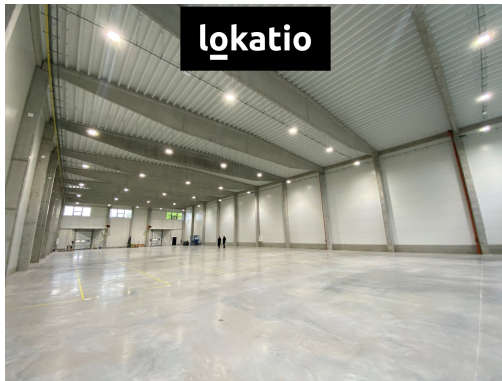

Skladovací a výrobní areál k pronájmu (sklady, haly, výrobní prostory) - Rousínov

Rousínov

Neuvedeno

za m²/měsíc

cena k jednání, neplatíte provizi

Vyřizuje

Magdaléna Véberová

Tel.: 775 332 000

GSM: +420 736 746 148

E-mail:

magdalena.veberova@lokatio.cz

Celková plocha:	1514 m²	Počet podlaží:	1
Druh objektu:	smíšená	Stav objektu:	velmi dobrý
Účel budovy:	Sklad	Energetická náročnost:	G - Mimořádně nehospodárná

POPIS NEMOVITOSTI: BEZ PROVIZE nabízíme k pronájmu novou výstavbu v Rousínově, o celkové ploše 6.000 m2. Aktuálně je dokončena výstavba průmyslové haly o velikosti 1514 m2, volná IHNED. Hala je vhodná pro logistiku, skladování a lehkou výrobu. Areál je velmi dobře dostupný z dálnice D1.

K DISPOZICI

- ☐ hala 1.514 m2 - Q2/2024
- ☐ zázemí pro zaměstnance (kancelář, šatna, WC, sprcha)

SPECIFIKACE

- ☐ světlá výška 9,8 m
- ☐ nosnost podlah 10t/m2
- ☐ přístup pomocí ramp
- ☐ přímý vjezd do haly
- ☐ plynové vytápění
- ☐ LED osvětlení, nová elektroinstalace
- ☐ manipulační plocha před halou