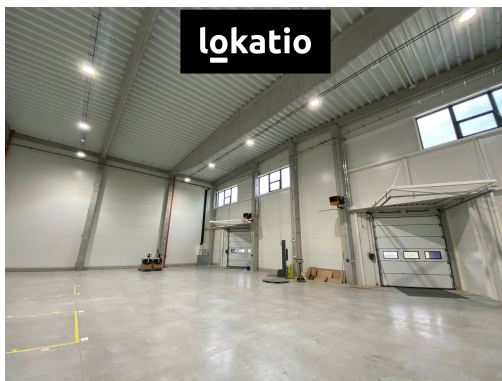

Skladovací a výrobní areál k pronájmu (sklady, haly, výrobní prostory) - Rousínov

Rousínov

Neuvedeno

za m²/měsíc

cena k jednání, neplatíte provizi

Vyřizuje

Magdaléna Véberová

Tel.: 775 332 000

GSM: +420 736 746 148

E-mail:

magdalena.veberova@lokatio.cz

Celková plocha:	1514 m²	Počet podlaží:	1
Druh objektu:	smíšená	Stav objektu:	velmi dobrý
Účel budovy:	Sklad	Energetická náročnost:	G - Mimořádně nehospodárná

POPIS NEMOVITOSTI: BEZ PROVIZE nabízíme k pronájmu novou výstavbu v Rousínově, o celkové ploše 6.000 m2. Aktuálně je dokončena výstavba průmyslové haly o velikosti 1514 m2, volná IHNED. Hala je vhodná pro logistiku, skladování a lehkou výrobu. Areál je velmi dobře dostupný z dálnice D1.

K DISPOZICI

☐ hala 1.514 m2 - Q2/2024

☐ zázemí pro zaměstnance (kancelář, šatna, WC, sprcha)

SPECIFIKACE

☐ světlá výška 9,8 m

☐ nosnost podlah 10t/m2

☐ přístup pomocí ramp

☐ přímý vjezd do haly

☐ plynové vytápění

☐ LED osvětlení, nová elektroinstalace

☐ manipulační plocha před halou