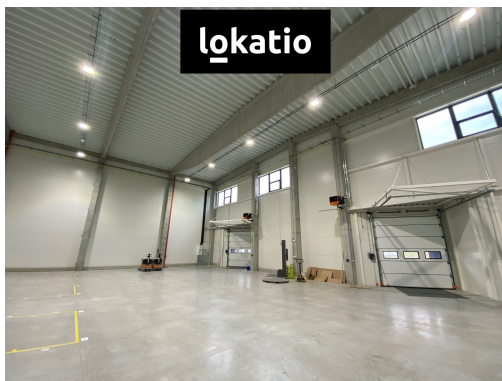

Skladovací a výrobní areál k pronájmu (sklady, haly, výrobní prostory) - Rousínov

Rousínov

Neuvedeno

za m²/měsíc

cena k jednání, neplatíte provizi

Vyřizuje

Magdaléna Véberová

Tel.: 775 332 000

GSM: +420 736 746 148

E-mail:

magdalena.veberova@lokatio.cz

Celková plocha:	1514 m²	Počet podlaží:	1
Druh objektu:	smíšená	Stav objektu:	velmi dobrý
Účel budovy:	Sklad	Energetická náročnost:	G - Mimořádně nehospodárná

POPIS NEMOVITOSTI: BEZ PROVIZE nabízíme k pronájmu novou výstavbu v Rousínově, o celkové ploše 6.000 m2. Aktuálně je dokončena výstavba průmyslové haly o velikosti 1514 m2, volná IHNED. Hala je vhodná pro logistiku, skladování a lehkou výrobu. Areál je velmi dobře dostupný z dálnice D1.

K DISPOZICI

- ☐ hala 1.514 m2 - Q2/2024
- ☐ zázemí pro zaměstnance (kancelář, šatna, WC, sprcha)

SPECIFIKACE

- ☐ světlá výška 9,8 m
- ☐ nosnost podlah 10t/m2
- ☐ přístup pomocí ramp
- ☐ přímý vjezd do haly
- ☐ plynové vytápění
- ☐ LED osvětlení, nová elektroinstalace
- ☐ manipulační plocha před halou