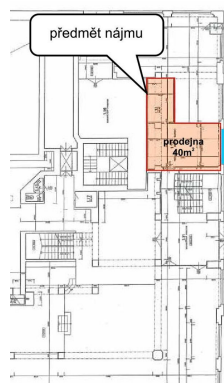

Pronájem prodejny v přízemí v centru Ostravy

Čs. legií, Moravská Ostrava a Přívoz, Ostrava

ul. Čs. Legií

12 000 Kč

za měsíc

+ služby 3.000,-Kč/měs

Vyřizuje

Zdražil Petr, Ing

GSM: +420 608 602 010

E-mail:

rk.petrzdrazil@seznam.cz

Plocha kanceláří:	40 m²
Stav objektu:	dobrý
Umístění objektu:	centrum obce
Energetická náročnost:	G - Mimořádně nevhodná

Druh objektu:	cihlová
Druh prostor:	Obchodní
Elektrina:	Elektro - 230 V

POPIS NEMOVITOSTI: Nabízíme k pronájmu nebytové prostory v centru Ostravy na ul. Čs. Legií. Prostory jsou v přízemí a vhodné jako prodejna zboží, nebo jako kancelář. Bližší informace Vám ochotně sdělí makléř telefonicky.