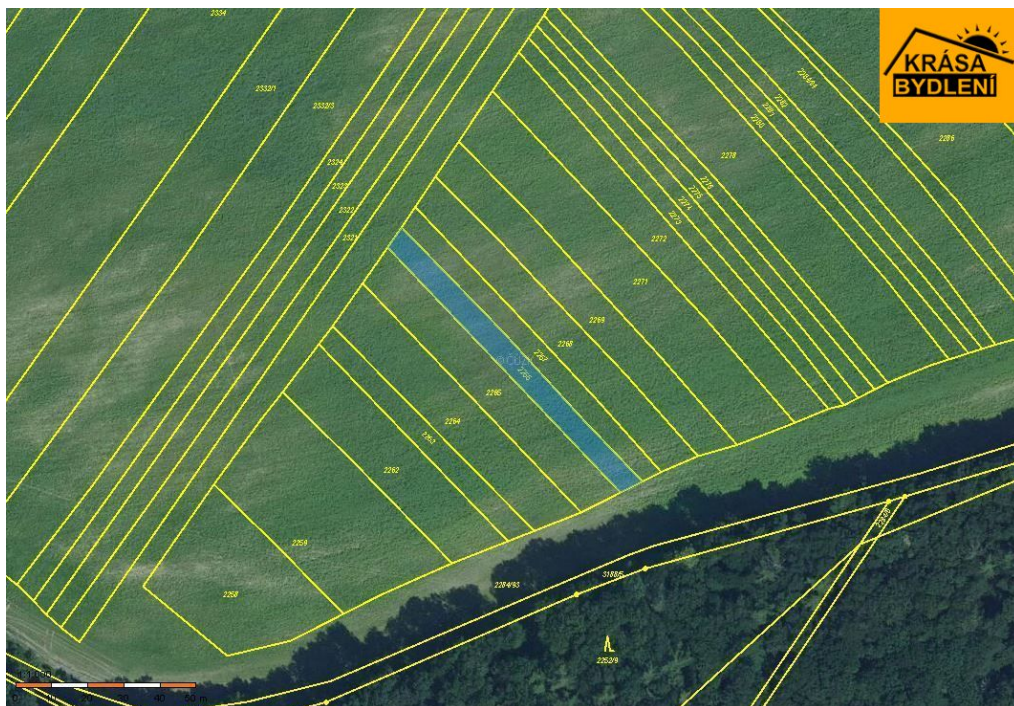

Prodej - Pozemky

číslo zakázky: N01711

Prodej pozemků v Orlovicích

Orlovice

Prodáno

Vyřizuje

Ludmila Valinčíčová

Tel.: 774 739 539

GSM: 774739539

E-mail:

valincicova@krasabydleni.cz

Celková plocha: 7 418 m²
Umístění objektu: okraj obce

Druh pozemku: zemědělská
Komunikace: neupravená

POPIS NEMOVITOSTI: Exkluzivní prodej spoluvlastnického podílu o velikosti id. 1/8 k pozemkům o celkové výměře 7.418 m², vedené v katastru nemovitostí jako orná půda. Pozemky jsou vedeny v územním plánu jako zemědělské. Volné ihned. Možnost financování naším hypotečním centrem.