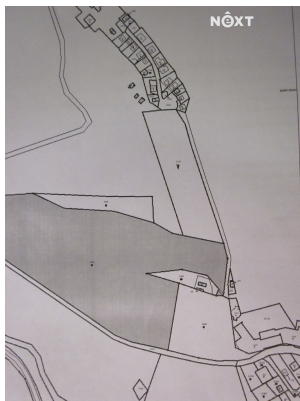

Prodej - pozemek, trvalý travní porost, 27 277 m²

Děpoltovice

630 Kč

za m²

včetně provize RK a
právních služeb.

Vyřizuje

Jaroslav Dušek

GSM: +420 725 173 088

E-mail:

info@nextreality.cz

Celková plocha: 27 277 m²

Druh pozemku: trvalý travní porost

Umístění objektu: klidná část obce

POPIS NEMOVITOSTI: Nabízíme Vám k prodeji pozemek o velikosti 27 277 m². Pozemek je možno dle dohody rozdělit na jednotlivé části, nebo prodat jako celek. V těsné blízkosti pozemku je komunikace, lokalita Děpoltovice. Pozemek není oplocen. Porost pozemku je travnatý, částečně zarostlý stromy a keři. V Územním plánu obce Děpoltovice je pozemek veden zčásti jako plocha zemědělsky využívaného půdního fondu a dále pak z části jako monofunkční plochy - plochy občanského vybavení s převahou zeleně a dále plochy lesů. Klidné prostředí, výhodná investice, vřele doporučujeme. Zajistíme Vám kompletní finanční a právní servis. Rádi Vám budeme nápomocni při zprostředkování hypotečního úvěru. Foto je pouze ilustrativní. Nabídka č. N 83018. Pro komunikaci uvádějte evidenční číslo zakázky N83018.