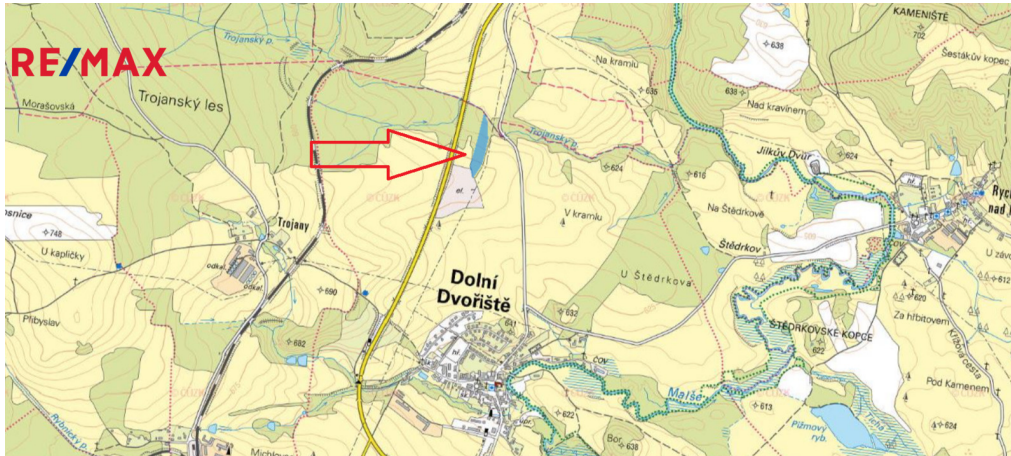

Prodej - Pozemky

číslo zakázky: 315459

Prodej pozemku 15 364 m², Dolní Dvořiště

Dolní Dvořiště

3 057 436 Kč

za nemovitost

cena je včetně provize a
veškerého právního servisu

Vyřizuje

POPIS NEMOVITOSTI: Exkluzivně nabízíme lesní pozemek parc. č. 789/6 o výměře 15 364 m², který se nachází cca 1 Km severně od Dolního Dvořiště, v těsné blízkosti solární elektrárny a plánové dálnice D3. K pozemku je přístup přes obecní cestu.

Pozemek je zalesněn cca ze 70 % jehličnany, ze 30 % listnatými stromy - přibližné stáří je 100 let.

Dále je možné zakoupit pozemek parc. č. 1180/9 o výměře 3 886 m², který je situovaný severovýchodně od obce Dolní Dvořiště, vše v katastrálním území Dolní Dvořiště.