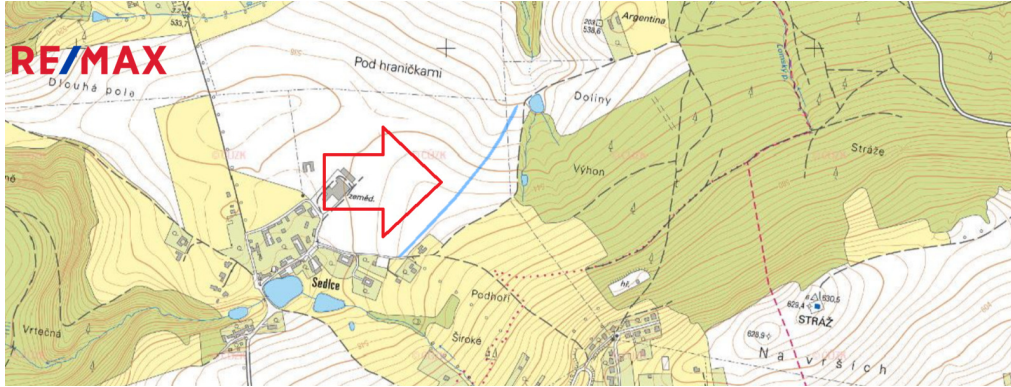

Prodej - Pozemky

číslo zakázky: 317044

Pozemek o výměře 3406 m², Sedlce okr. České Budějovice

Svatý Jan nad Malší

2 724 800 Kč

za nemovitost

cena je včetně provize a
veškerého právního servisu

Vyřizuje

Otakar Schuma

Tel.: +420603171112

GSM: +420777051051

E-mail:

otakar.schuma@re-max.cz

Celková plocha: 3 406 m²

Druh pozemku: pro bydlení

Umístění objektu: okraj obce

POPIS NEMOVITOSTI: Ve výhradním zastoupení majitele nabízíme pozemek parcelní číslo 588 o výměře 3406 m², vedený v katastru nemovitostí jako orná půda.

Dle územního plánu je tato parcela z cca 1/3 stavební a ze 2/3 zahrada.
Parcela se nachází přímo v obci Sedlce a je přístupná z obecní komunikace.

Elektrina, voda jsou v dosahu a kanalizace vede přímo k nabízené parcele a je možné se napojit.

Dále je možné současně s tímto pozemkem koupit další tři parcely o celkové výměře 10.336 m² (8.320 m² - orná půda za částku 499 Kč/m², 1.868 m² - trvalý travní porost za částku 499 Kč/m² a 148 m² - ostatní plocha za částku 399 Kč/m²). Vše zapsané na LV 169, katastrální území Sedlce.

Pro více informací prosím kontaktujte realitního makléře.