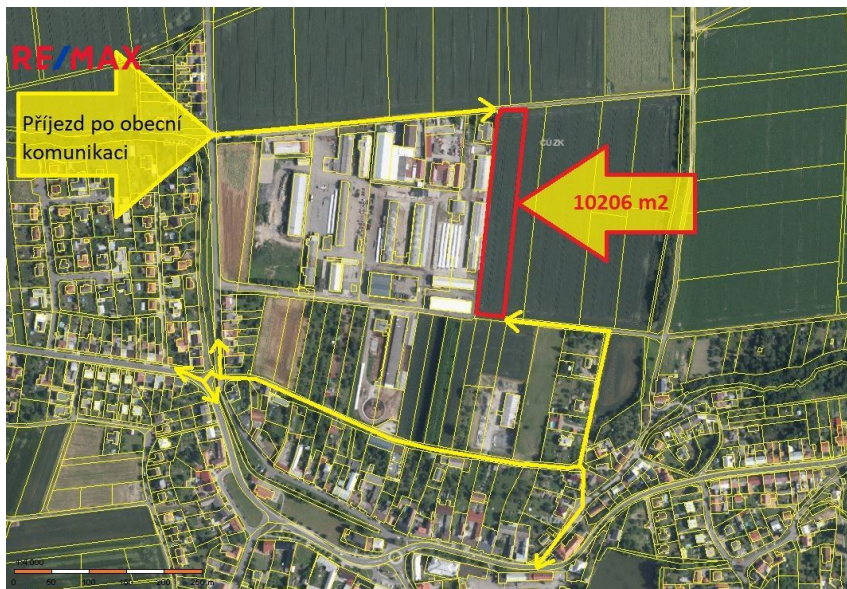

Prodej zemědělského pozemku o výměře 10206 m², obec Dolany

Dolany

3 999 000 Kč

za nemovitost

uvedená cena je
včetně právních
služeb a odměny
RK

Prodej - Pozemky

Celková plocha: 10 206 m²

Druh pozemku: zemědělská