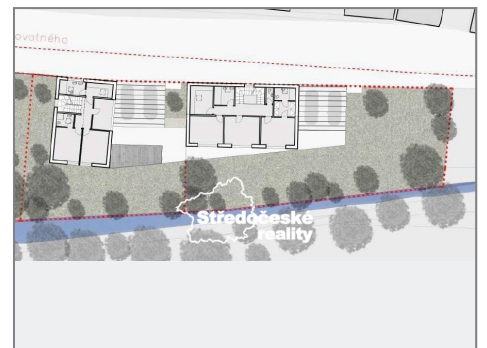

Prodej - Pozemky

číslo zakázky: N05457

Hostivice územní plán 575/2

OV - plochy všeobecně obytné v1 a v2 (v1 - min. podíl ne-zpevněných ploch 55%, max. procento zást. v 30-100, v2 - všeobecně obytné území)  
bydlení ve všech formách zástavby (rodinné domy individuální, řadové, skupinové, stávková bytová domy), neruší technická, dopravní a veřejně výstavbnost, související s oblahou a kvalitou bydlení vymezeného území, veřejné zeleň, dětská hřiště