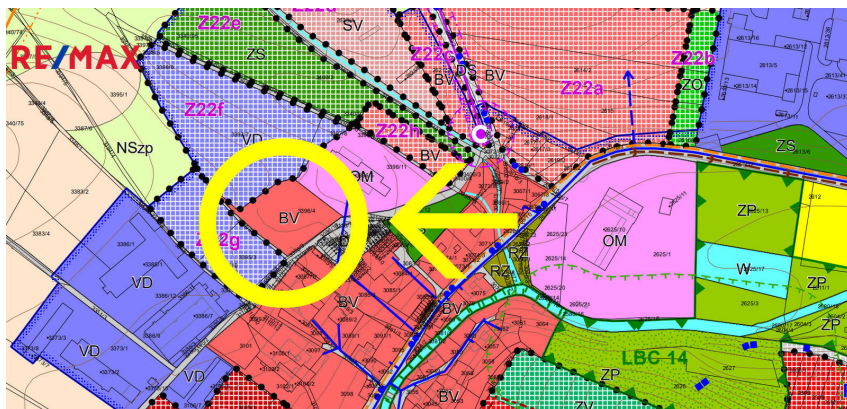

číslo zakázky:
340435

Prodej stavebního pozemku v Moravské Třebové, v části Udánky, plocha 3761 m²

Moravská Třebová

1 100 Kč
za m²

včetně provize a
právního servisu

Prodej - Pozemky

Celková plocha: 3 761 m²