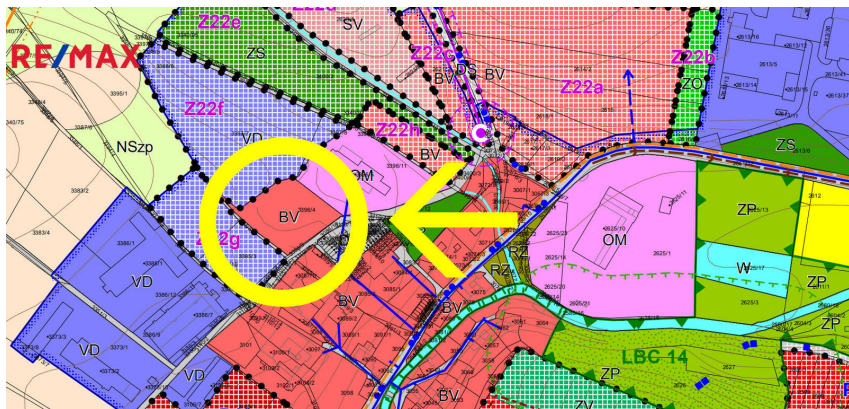

číslo zakázky:
340435

Prodej stavebního pozemku v Moravské Třebové, v části Udánky, plocha 3761 m²

Moravská Třebová

1 100 Kč
za m²

včetně provize a
právního servisu

Prodej - Pozemky

Celková plocha: 3 761 m²