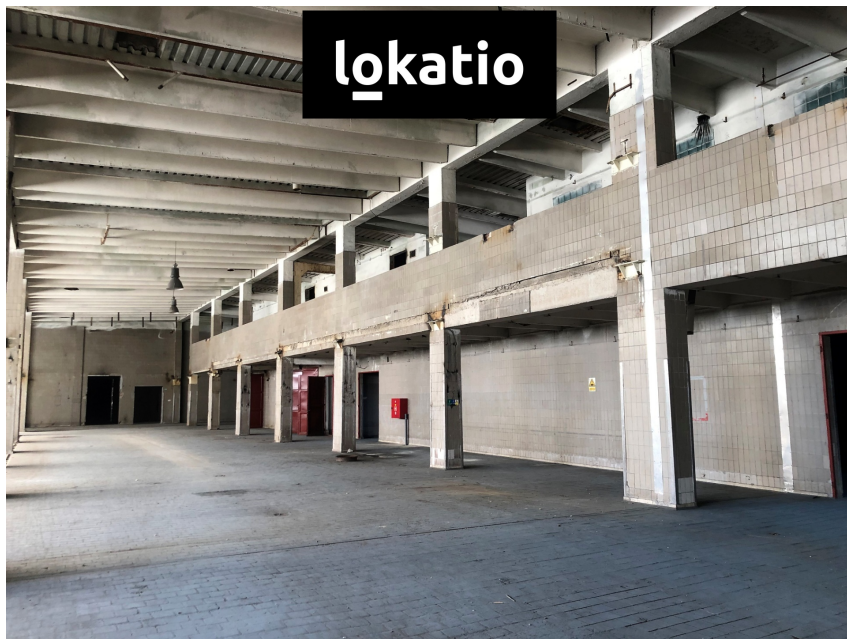

Pronájem - skladovací a výrobní areál, Olomouc

Hamerská, Olomouc

Neuvedeno

cena k jednání

za měsíc

Pronájem - Komerční objekty

Celková plocha: 3000 m²

Počet podlaží: 1