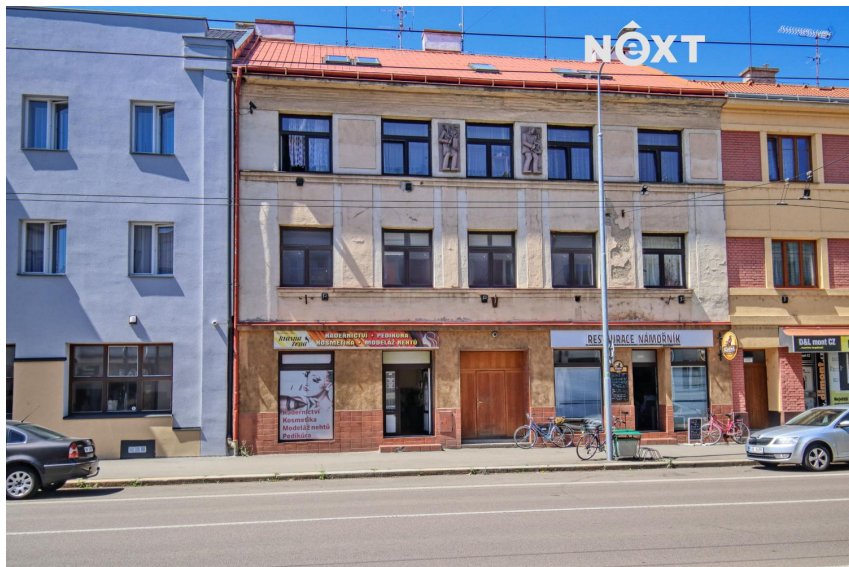

číslo zakázky:
95817

Prodej Rodinný dům, 487 m² | Pardubický kraj, Pardubice, Pardubice V, Zelené Předměstí, Jana Palacha 129

Jana Palacha, 53002, Pardubice V, Pardubice

Neuvedeno

Info o ceně v RK

za nemovitost

Prodej - Domy a vily

Poloha objektu: v bloku

Druh objektu: cihlová

Stav objektu: velmi dobrý

Počet podlaží v objektu: 1

Typ domu: patrový **Zastavěná plocha:** 233 m²

Užitná plocha: 487 m² **Energetická náročnost:** G -