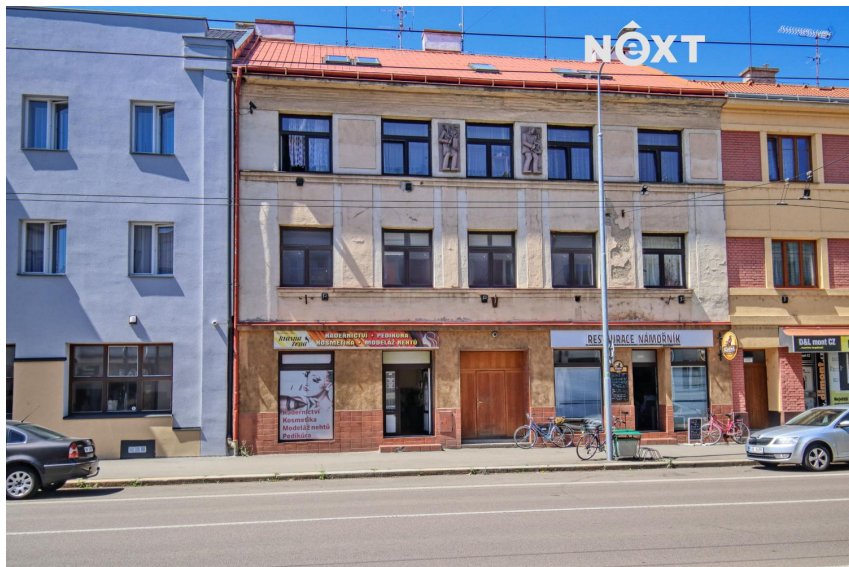

číslo zakázky:  
95817

## Prodej Rodinný dům, 487 m<sup>2</sup> | Pardubický kraj, Pardubice, Pardubice V, Zelené Předměstí, Jana Palacha 129

Jana Palacha, 53002, Pardubice V, Pardubice