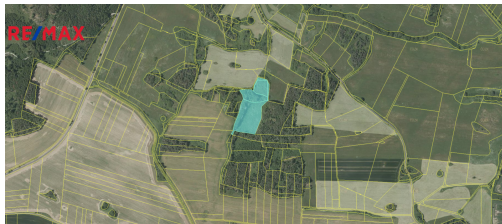

Prodej lesů 15832 m² a trvalého travního porostu 3804 m² v k.ú. Břežany, okres Klatovy

Břežany

650 000 Kč
za nemovitost

vč. základních právních služeb, vč. odměny kanceláře, bez správního poplatku za řízení na katastru nemovitostí

Vyřizuje

Pavel Tručka

Tel.: 731 618 422

GSM: +420777968697

E-mail:

pavel.trucka@re-max.cz

Celková plocha: 19 636 m²

Druh pozemku: les

Umístění objektu: samota

POPIS NEMOVITOSTI: Ve výhradním zastoupení klienta nabízíme k prodeji soubor lesních pozemků o celkové výměře 15832 m² a trvalého travního porostu o výměře 3804 m².

Obrovskou výhodou u této nabídky je bezpochyby řádné hospodaření a starání se o les majitelem, který je v oboru vysokoškolsky vzdělaný. Nejedná se o žádnou holinu. V lese se nachází ze 70 % porost zdravých smrků ve stáří 15 let, dále ze 20 % porost krásných olší ve stáří 60-100 let a z 10 % porost zdravých dubů ve stáří 100-200 let. Na uvedeném trvalém travním porostu již došlo k nalétání bříz a osik.

V případě zájmu neváhejte kontaktovat makléře nabídky.