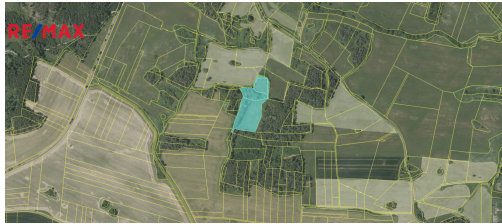

Prodej lesů 15832 m² a trvalého travního porostu 3804 m² v k.ú. Břežany, okres Klatovy

Břežany

650 000 Kč
za nemovitost

vč. základních právních služeb, vč. odměny kanceláře, bez správního poplatku za řízení na katastru nemovitostí

Vyřizuje

Pavel Tručka

Tel.: 731 618 422

GSM: +420777968697

E-mail:

pavel.trucka@re-max.cz

Celková plocha: 19 636 m²

Druh pozemku: les

Umístění objektu: samota

POPIS NEMOVITOSTI: Ve výhradním zastoupení klienta nabízíme k prodeji soubor lesních pozemků o celkové výměře 15832 m² a trvalého travního porostu o výměře 3804 m².

Obrovskou výhodou u této nabídky je bezpochyby řádné hospodaření a starání se o les majitelem, který je v oboru vysokoškolsky vzdělaný. Nejedná se o žádnou holinu. V lese se nachází ze 70 % porost zdravých smrků ve stáří 15 let, dále ze 20 % porost krásných olší ve stáří 60-100 let a z 10 % porost zdravých dubů ve stáří 100-200 let. Na uvedeném trvalém travním porostu již došlo k nalétání bříz a osik.

V případě zájmu neváhejte kontaktovat makléře nabídky.