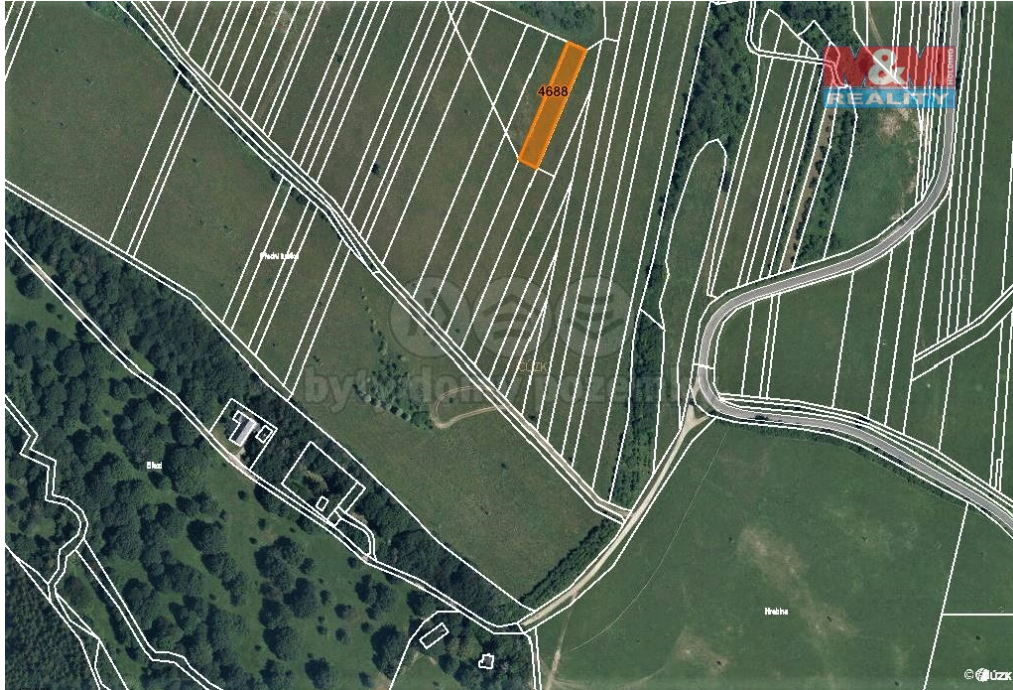

Prodej louky, 735 m², Korytná

68752, Korytná

64 680 Kč
za nemovitost

Vyřizuje

Sychrová Ivana

Tel.: 800 100 446

GSM: 296 399 006

E-mail: info@mmreality.cz

Celková plocha: 735 m²

Druh pozemku:

trvalý travní porost

Umístění objektu: okraj obce

POPIS NEMOVITOSTI: Prodej pozemku o výměře 735 m² v katastru obce Korytná. Jedná se o louku, prodej podílu 1/2 z celkové výměry 1471 m².