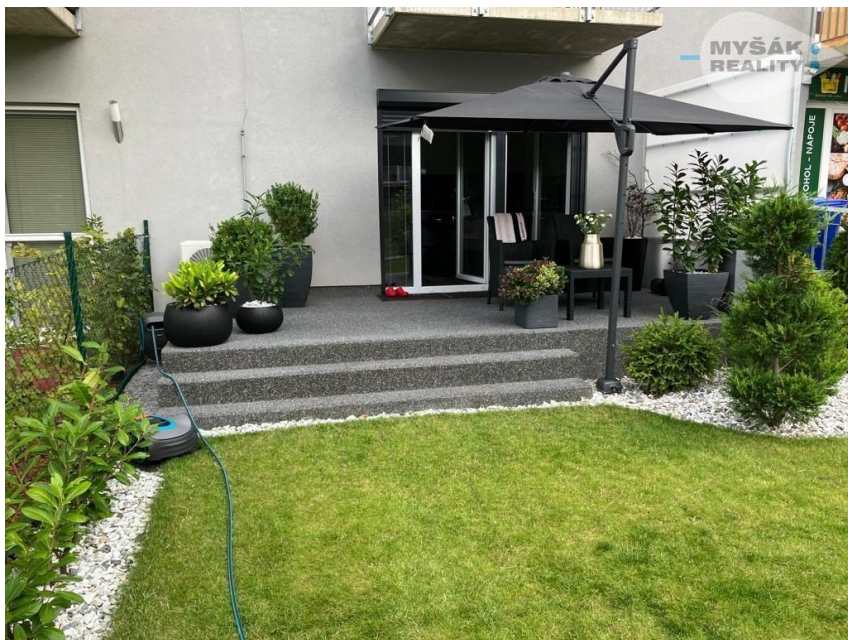

Tel.: 222 560 787, **GSM:** 608 984 244

E-mail: karel.socha@mysakreality.cz