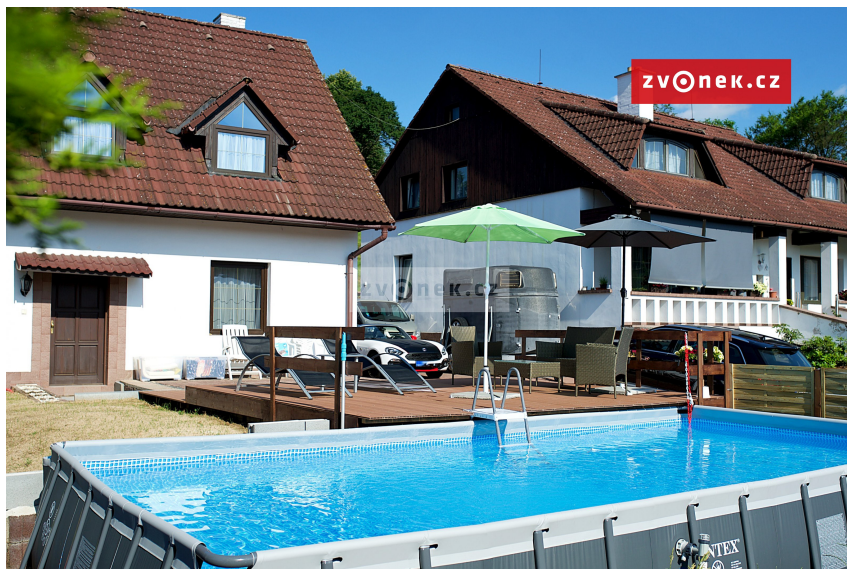

## Rodinné sídlo na prodej, pozemek 9.844m<sup>2</sup>. 13 minut od Lázní Luhačovice.

76307, Hřivínův Újezd

**18 100 000 Kč**

za nemovitost

Včetně provize RK  
s DPH, právních  
služeb, včetně  
zprostředkování  
bankovní úschovy.

### Prodej - Domy a vily

<b>Poloha objektu:</b>	samostatný
<b>Druh objektu:</b>	cihlová
<b>Stav objektu:</b>	velmi dobrý
<b>Počet podlaží v objektu:</b>	3

**Typ domu:** patrový **Zastavěná plocha:** 638 m<sup>2</sup>  
**Užitná plocha:** 635 m<sup>2</sup> **Plocha parcely:** 9844 m<sup>2</sup>  
**Komunikace:** dlážděná **Elektrina:** Elektro - 230 V;  
Elektro - 380 V; Elektro - 400 V